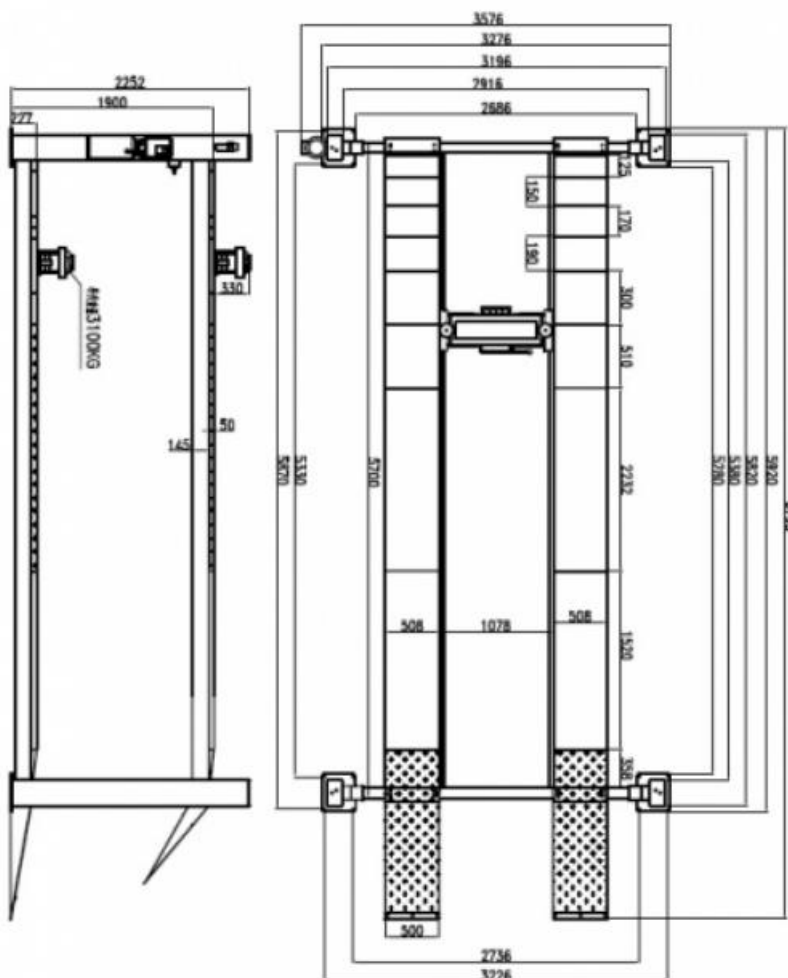

## Технические характеристики:

Упаковочные размеры	5900/600/800 Д/Ш/В, мм
Боковая загрузка	да
Вес брутто	1750 кг.
Кол-во мест	1 шт.
Категория	Четырехстоечные
Цвет	синий
Ширина	3276 мм.
Высота	2252 мм.
Мощность	3 кВт
Г/п	5500 кг.
Воздух	6 бар
Тип	гидравлический
Упр. стопорами	пневмо
Платформы	для сх-развала
Второй уровень	нет
Люфт-детектор	нет
Время подъема/опускания	65 сек
Длина платформ до	5700 мм.
Клиренс	227 мм.
Подъем до	1900 мм.
Расст. между стойками	2916 мм.
Ширина платформ	508 мм.