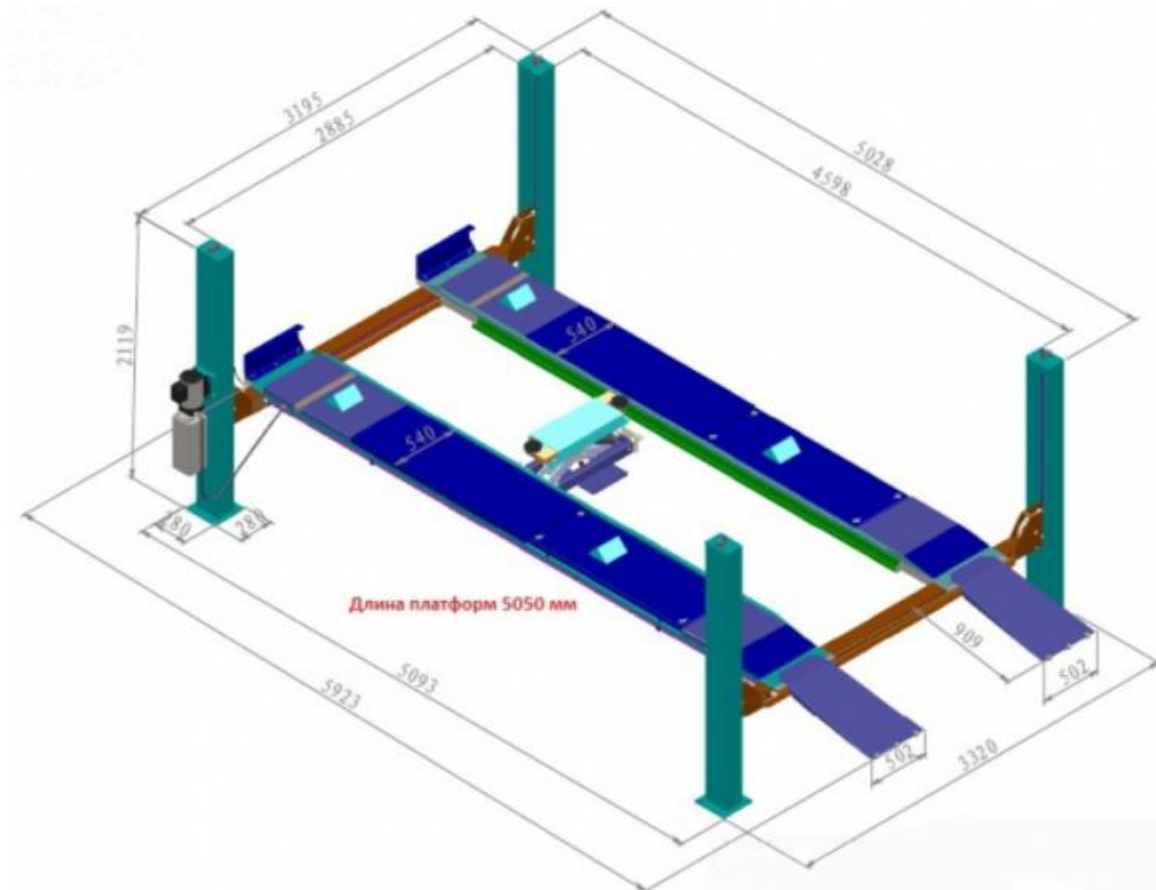

## Технические характеристики:

Упаковочные размеры	5370/500/865 Д/Ш/В, мм
Вес брутто	1200 кг.
Кол-во мест	1 шт.
Категория	Четырехстоечные
Цвет	серый
Ширина	3308 мм.
Высота	2118 мм.
Мощность	2.2 кВт
Сеть	380 В
Г/п	4000 кг.
Тип	гидравлический
Упр. стопорами	ручное
Платформы	для сх-развала
Второй уровень	нет
Люфт-детектор	нет
Время подъема/опускания	65 сек
Длина платформ до	5050 мм.
Клиренс	150 мм.
Подъем до	1750 мм.
Расст. между стойками	2873 мм.
Ширина платформ	550 мм.