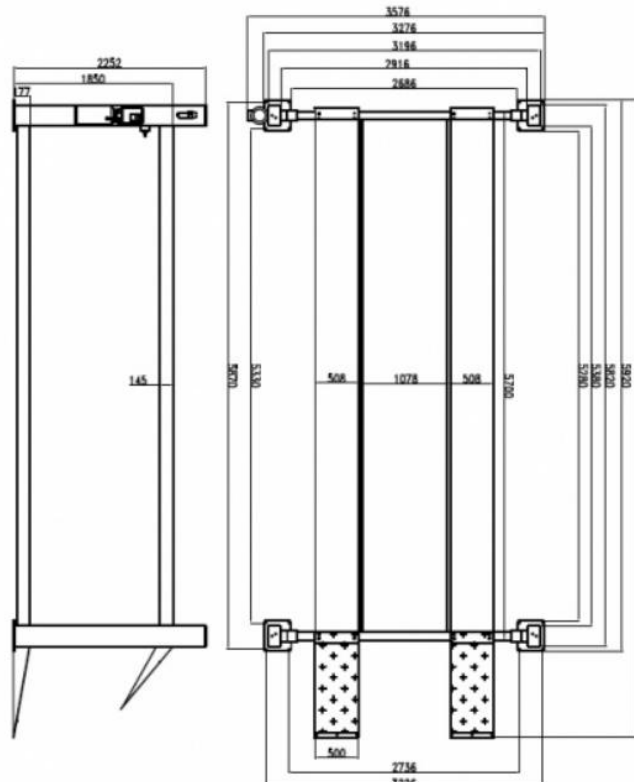

Технические характеристики:

Упаковочные размеры	5900/600/800 Д/Ш/В, мм
Боковая загрузка	да
Вес брутто	1340 кг.
Кол-во мест	1 шт.
Категория	Четырехстоечные
Цвет	серый
Ширина	3276 мм.
Высота	2252 мм.
Мощность	3 кВт
Г/п	5500 кг.
Воздух	6 бар
Тип	гидравлический
Упр. стопорами	пневмо
Платформы	гладкие
Второй уровень	нет
Люфт-детектор	нет
Время подъема/опускания	65 сек
Длина платформ до	5700 мм.
Клиренс	177 мм.
Подъем до	1850 мм.
Расст. между стойками	2916 мм.
Ширина платформ	508 мм.