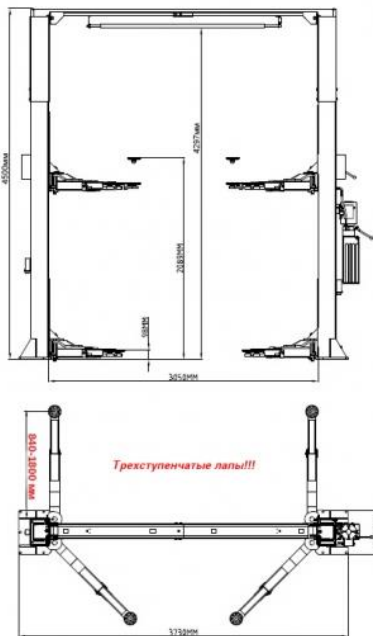

НАЗВАНИЕ **ПОДЪЕМНИК ДВУХСТОЕЧНЫЙ Г/П 5500 КГ.
ЭЛЕКТРОГИДРАВЛИЧЕСКИЙ**

ДЕТАЛИ ЦВЕТ: СЕРЫЙ
ВЫСОТА: 4500 ММ.
СИНХРОНИЗАЦИЯ: ВЕРХНЯЯ

Технические характеристики:

Упаковочные размеры	2820/840/550+1810/400/560+750/24 Д/Ш/В, мм
Вес брутто	849+97+22 кг.
Кол-во мест	3 шт.
Цвет	серый
Ширина	3730 мм.
Высота	4500 мм.
Мощность	2.2 кВт
Сеть	380 В
Г/п	5500 кг.
Тип	гидравлический
Упр. стопорами	на 1-ой колонне
Время подъема/опускания	50 сек
Клиренс	110 мм.
Подъем до	2089 мм.
Расст. между стойками	3050 мм.
Синхронизация	верхняя

Архангельск (8182)63-90-72
Астана (7172)727-132
Астрахань (8512)99-46-04
Барнаул (3852)73-04-60
Белгород (4722)40-23-64
Брянск (4832)59-03-52
Владивосток (423)249-28-31
Волгоград (844)278-03-48
Вологда (8172)26-41-59
Воронеж (473)204-51-73
Екатеринбург (343)384-55-89
Иваново (4932)77-34-06

Ижевск (3412)26-03-58
Иркутск (395)279-98-46
Казань (843)206-01-48
Калининград (4012)72-03-81
Калуга (4842)92-23-67
Кемерово (3842)65-04-62
Киров (8332)68-02-04
Краснодар (861)203-40-90
Красноярск (391)204-63-61
Курск (4712)77-13-04
Липецк (4742)52-20-81
Киргизия (996)312-96-26-47

Магнитогорск (3519)55-03-13
Москва (495)268-04-70
Мурманск (8152)59-64-93
Набережные Челны (8552)20-53-41
Нижний Новгород (831)429-08-12
Новокузнецк (3843)20-46-81
Новосибирск (383)227-86-73
Омск (3812)21-46-40
Орел (4862)44-53-42
Оренбург (3532)37-68-04
Пенза (8412)22-31-16
Казахстан (772)734-952-31

Пермь (342)205-81-47
Ростов-на-Дону (863)308-18-15
Рязань (4912)46-61-64
Самара (846)206-03-16
Санкт-Петербург (812)309-46-40
Саратов (845)249-38-78
Северодвинск (8692)22-31-93
Симферополь (3652)67-13-56
Смоленск (4812)29-41-54
Сочи (862)225-72-31
Ставрополь (8652)20-65-13
Таджикистан (992)427-82-92-69

Сургут (3462)77-98-35
Тверь (4822)63-31-35
Томск (3822)98-41-53
Тула (4872)74-02-29
Тюмень (3452)66-21-18
Ульяновск (8422)24-23-59
Уфа (347)229-48-12
Хабаровск (4212)92-98-04
Челябинск (351)202-03-61
Череповец (8202)49-02-64
Ярославль (4852)69-52-93