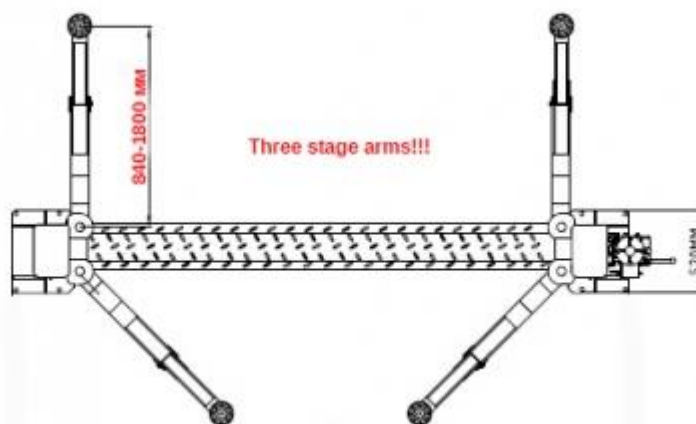

<http://kraftwell.nt-rt.ru> || kwf@nt-rt.ru

ДВУХСТОЕЧНЫЙ ПОДЪЕМНИК KRW5.5MXL

НАЗВАНИЕ **ПОДЪЕМНИК ДВУХСТОЕЧНЫЙ Г/П 5500 КГ.
ЭЛЕКТРОГИДРАВЛИЧЕСКИЙ**

ДЕТАЛИ ЦВЕТ: СЕРЫЙ
ВЫСОТА: 2810 ММ.
СИНХРОНИЗАЦИЯ: НИЖНЯЯ

Характеристики:

Упаковочные размеры	3000/570/750 Д/Ш/В, мм
Вес брутто	757+23 кг.
Кол-во мест	2 шт.
Цвет	серый
Ширина	3518 мм.
Высота	2810 мм.
Вес	780 кг.
Мощность	2.2 кВт
Сеть	380 В
Г/п	5500 кг.
Тип	гидравлический
Упр. стопорами	на 2-х колоннах
Время подъема/опускания	50 сек
Диапазон регул. подхв.	840-1800 мм.
Клиренс	110 мм.
Подъем до	1900 мм.
Расст. между стойками	3000 мм.
Синхронизация	нижняя