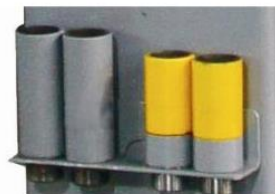

Ижевск (3412)26-03-58
Иркутск (395)279-98-46
Казань (843)206-01-48
Калининград (4012)72-03-81
Калуга (4842)92-23-67
Кемерово (3842)65-04-62
Киров (8332)68-02-04
Краснодар (861)203-40-90
Красноярск (391)204-63-61
Курск (4712)77-13-04
Липецк (4742)52-20-81
Киргизия (996)312-96-26-47

Магнитогорск (3519)55-03-13
Москва (495)268-04-70
Мурманск (8152)59-64-93
Набережные Челны (8552)20-53-41
Нижний Новгород (831)429-08-12
Новокузнецк (3843)20-46-81
Новосибирск (383)227-86-73
Омск (3812)21-46-40
Орел (4862)44-53-42
Оренбург (3532)37-68-04
Пенза (8412)22-31-16
Казахстан (772)734-952-31

Пермь (342)205-81-47
Ростов-на-Дону (863)308-18-15
Рязань (4912)46-61-64
Самара (846)206-03-16
Санкт-Петербург (812)309-46-40
Саратов (845)249-38-78
Севастополь (8692)22-31-93
Симферополь (3652)67-13-56
Смоленск (4812)29-41-54
Сочи (862)225-72-31
Ставрополь (8652)20-65-13
Таджикистан (992)427-82-92-69

Сургут (3462)77-98-35
Тверь (4822)63-31-35
Томск (3822)98-41-53
Тула (4872)74-02-29
Тюмень (3452)66-21-18
Ульяновск (8422)24-23-59
Уфа (347)229-48-12
Хабаровск (4212)92-98-04
Челябинск (351)202-03-61
Череповец (8202)49-02-64
Ярославль (4852)69-52-93

<http://kraftwell.nt-rt.ru> || kwf@nt-rt.ru

ДВУХСТОЕЧНЫЙ ПОДЪЕМНИК KRW5.5MXL