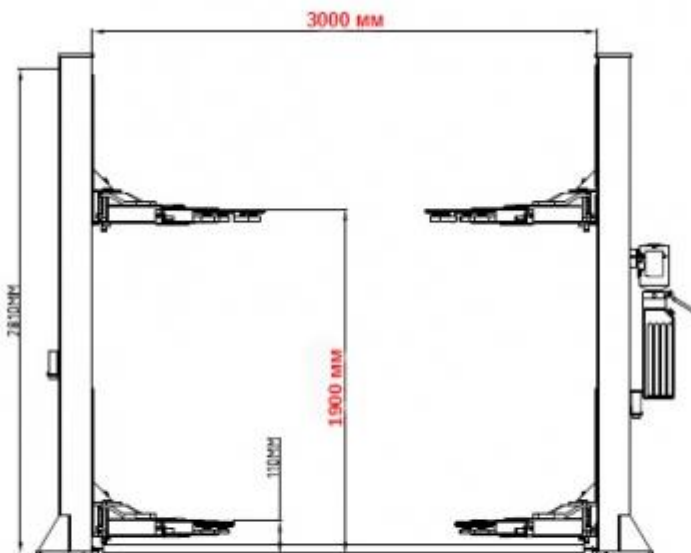

Ижевск (3412)26-03-58
Иркутск (395)279-98-46
Казань (843)206-01-48
Калининград (4012)72-03-81
Калуга (4842)92-23-67
Кемерово (3842)65-04-62
Киров (8332)68-02-04
Краснодар (861)203-40-90
Красноярск (391)204-63-61
Курск (4712)77-13-04
Липецк (4742)52-20-81
Киргизия (996)312-96-26-47

Магнитогорск (3519)55-03-13
Москва (495)268-04-70
Мурманск (8152)59-64-93
Набережные Челны (8552)20-53-41
Нижний Новгород (831)429-08-12
Новокузнецк (3843)20-46-81
Новосибирск (383)227-86-73
Омск (3812)21-46-40
Орел (4862)44-53-42
Оренбург (3532)37-68-04
Пенза (8412)22-31-16
Казахстан (772)734-952-31

Пермь (342)205-81-47
Ростов-на-Дону (863)308-18-15
Рязань (4912)46-61-64
Самара (846)206-03-16
Санкт-Петербург (812)309-46-40
Саратов (845)249-38-78
Севастополь (8692)22-31-93
Симферополь (3652)67-13-56
Смоленск (4812)29-41-54
Сочи (862)225-72-31
Ставрополь (8652)20-65-13
Таджикистан (992)427-82-92-69

Сургут (3462)77-98-35
Тверь (4822)63-31-35
Томск (3822)98-41-53
Тула (4872)74-02-29
Тюмень (3452)66-21-18
Ульяновск (8422)24-23-59
Уфа (347)229-48-12
Хабаровск (4212)92-98-04
Челябинск (351)202-03-61
Череповец (8202)49-02-64
Ярославль (4852)69-52-93

<http://kraftwell.nt-rt.ru> || kwf@nt-rt.ru

ДВУХСТОЕЧНЫЙ ПОДЪЕМНИК KRW5.5MXL