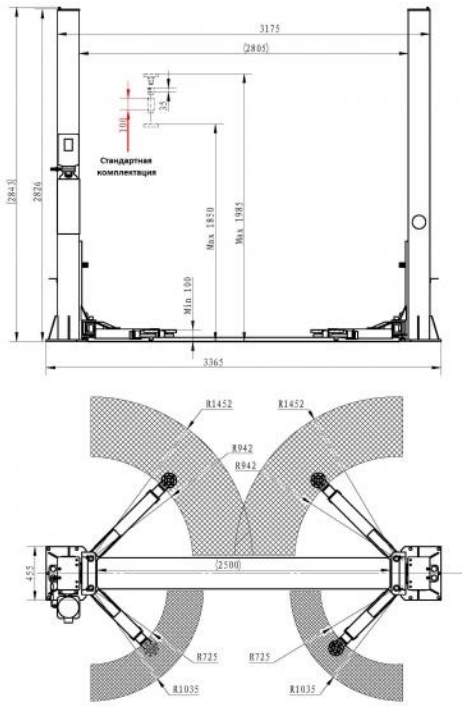

<http://kraftwell.nt-rt.ru> || kwf@nt-rt.ru

ДВУХСТОЕЧНЫЙ ПОДЪЕМНИК KRW4ML

НАЗВАНИЕ **ПОДЪЕМНИК ДВУХСТОЕЧНЫЙ Г/П 4000 КГ.
ЭЛЕКТРОГИДРАВЛИЧЕСКИЙ**

ДЕТАЛИ ЦВЕТ: СЕРЫЙ
ВЫСОТА: 2843 ММ.
СИНХРОНИЗАЦИЯ: НИЖНЯЯ

Описание:

Технические характеристики:

Кол-во мест	2 шт.
Категория	Двухстоечные
Цвет	серый
Ширина	3365 мм.
Высота	2843 мм.
Вес	595 кг.
Мощность	2,2 кВт
Сеть	380 В
Г/п	4000 кг.
Тип	гидравлический
Упр. стопорами	на 2-х колоннах
Время подъема/опускания	50 сек
Диапазон регул. подхв.	725-1035/942-1452 мм.
Клиренс	100 мм.
Подъем до	1850 мм.
Расст. между стойками	2805 мм.
Синхронизация	нижняя