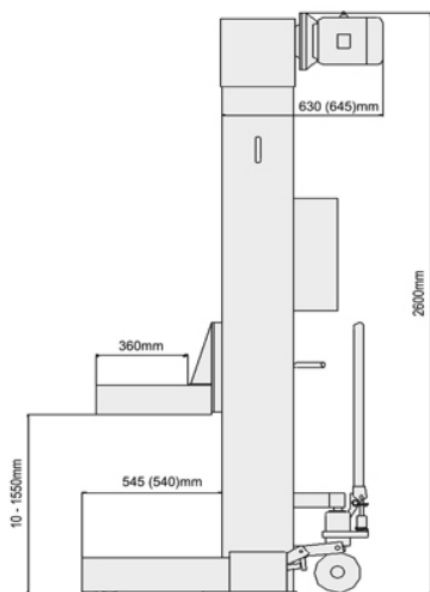

## ПОДКАТНЫЕ КОЛОННЫ KRW6M5.5

НАЗВАНИЕ **КОЛОННЫ ПОДКАТНЫЕ Г/П 6X5,5 Т.  
ЭЛЕКТРОМЕХАНИЧЕСКИЕ**

## Технические характеристики:

Цвет	серый
Ширина	1140 мм.
Высота	2600 мм.
Вес	6х590 кг.
Мощность	3х6 кВт
Сеть	380 В
Г/п	33000 кг.
Тип	механические
Кол-во колонн	6 шт.
Клиренс	10 мм.
Подъем до	1550 мм.
Синхронизация	проводные