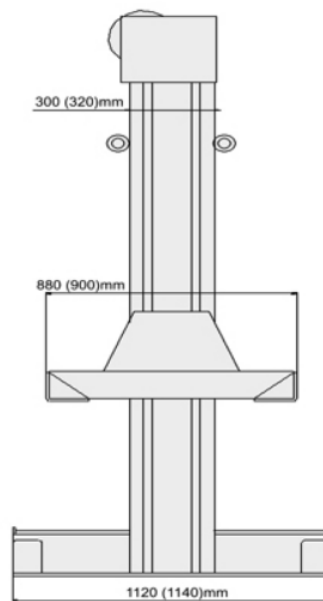

## ПОДКАТНЫЕ КОЛОННЫ KRW6M5.5

НАЗВАНИЕ **КОЛОННЫ ПОДКАТНЫЕ Г/П 6X5,5 Т.  
ЭЛЕКТРОМЕХАНИЧЕСКИЕ**

## Технические характеристики:

Цвет	серый
Ширина	1140 мм.
Высота	2600 мм.
Вес	6х590 кг.
Мощность	3х6 кВт
Сеть	380 В
Г/п	33000 кг.
Тип	механические
Кол-во колонн	6 шт.
Клиренс	10 мм.
Подъем до	1550 мм.
Синхронизация	проводные