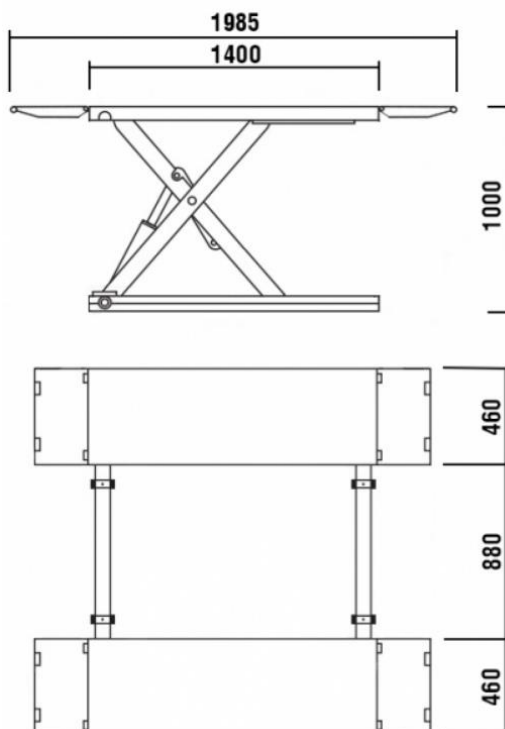

Технические характеристики:

Упаковочные размеры	1970/1800/140+390/340/1050 Д/Ш/В, мм
Вес брутто	430+60 кг.
Кол-во мест	2 шт.
Категория	Подъемники шиномонтажные
Цвет	серый
Ширина	2100 мм.
Мощность	2.2 кВт
Сеть	220 В
Г/п	3000 кг.
Тип	ШИНОМОНТАЖНЫЙ
Время подъема/опускания	45-50 сек
Длина платформ до	1400-1985 мм.
Клиренс	110 мм.
Подъем до	1000 мм.
Ширина платформ	460 мм.