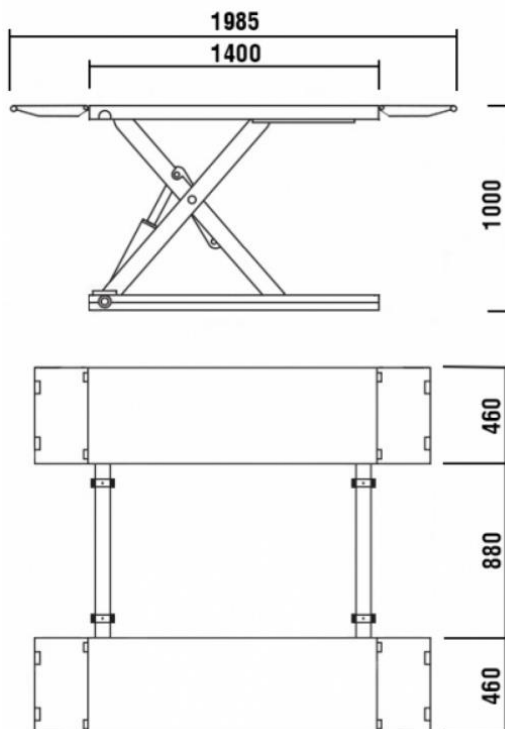

Технические характеристики:

Упаковочные размеры	1970/1800/140+390/340/1050 Д/Ш/В, мм
Вес брутто	470+60 кг.
Кол-во мест	2 шт.
Цвет	серый
Ширина	2100 мм.
Мощность	2.2 кВт
Сеть	380 В
Г/п	3000 кг.
Тип	ШИНОМОНТАЖНЫЙ
Время подъема/опускания	45-50 сек
Длина платформ до	1400-1985 мм.
Клиренс	110 мм.
Подъем до	1000 мм.
Ширина платформ	460 мм.