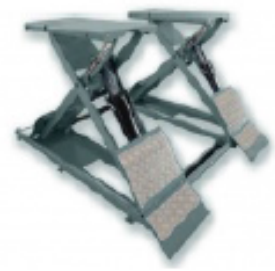

KraftWell KRW3FS Подъемник ножничный
напольный г/п 3т.

Цена: 332 275 Р

KraftWell KRW4MLS/380 Подъемник
двухстоечный с нижней синхронизацией 4т.

Цена: 116 874 Р

KraftWell KRW4MLS/220 Подъемник
двухстоечный с нижней синхронизацией 4т.